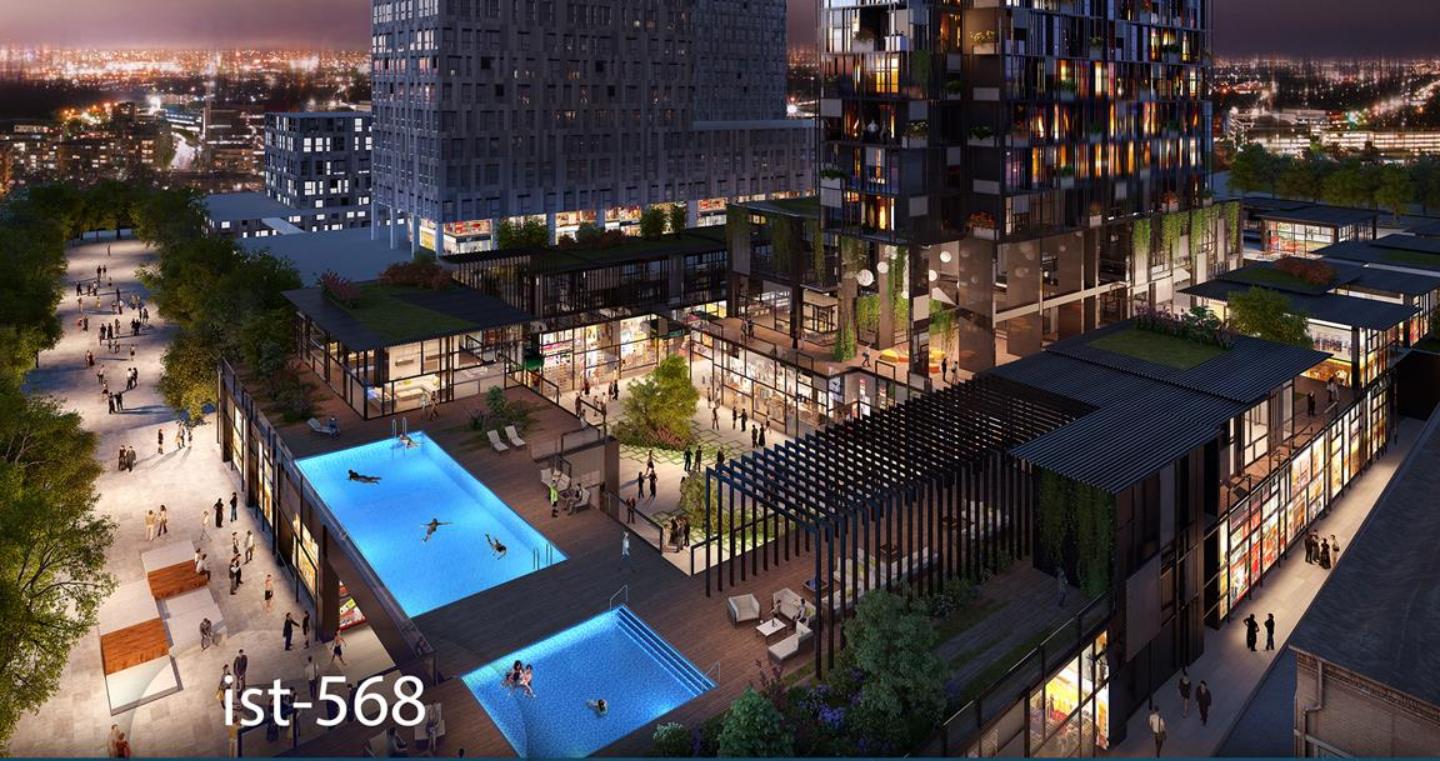

طرق
الدفع
💰

أطول
مدة تقسيط
12
شهر

أقل
دفعة أولى
50%